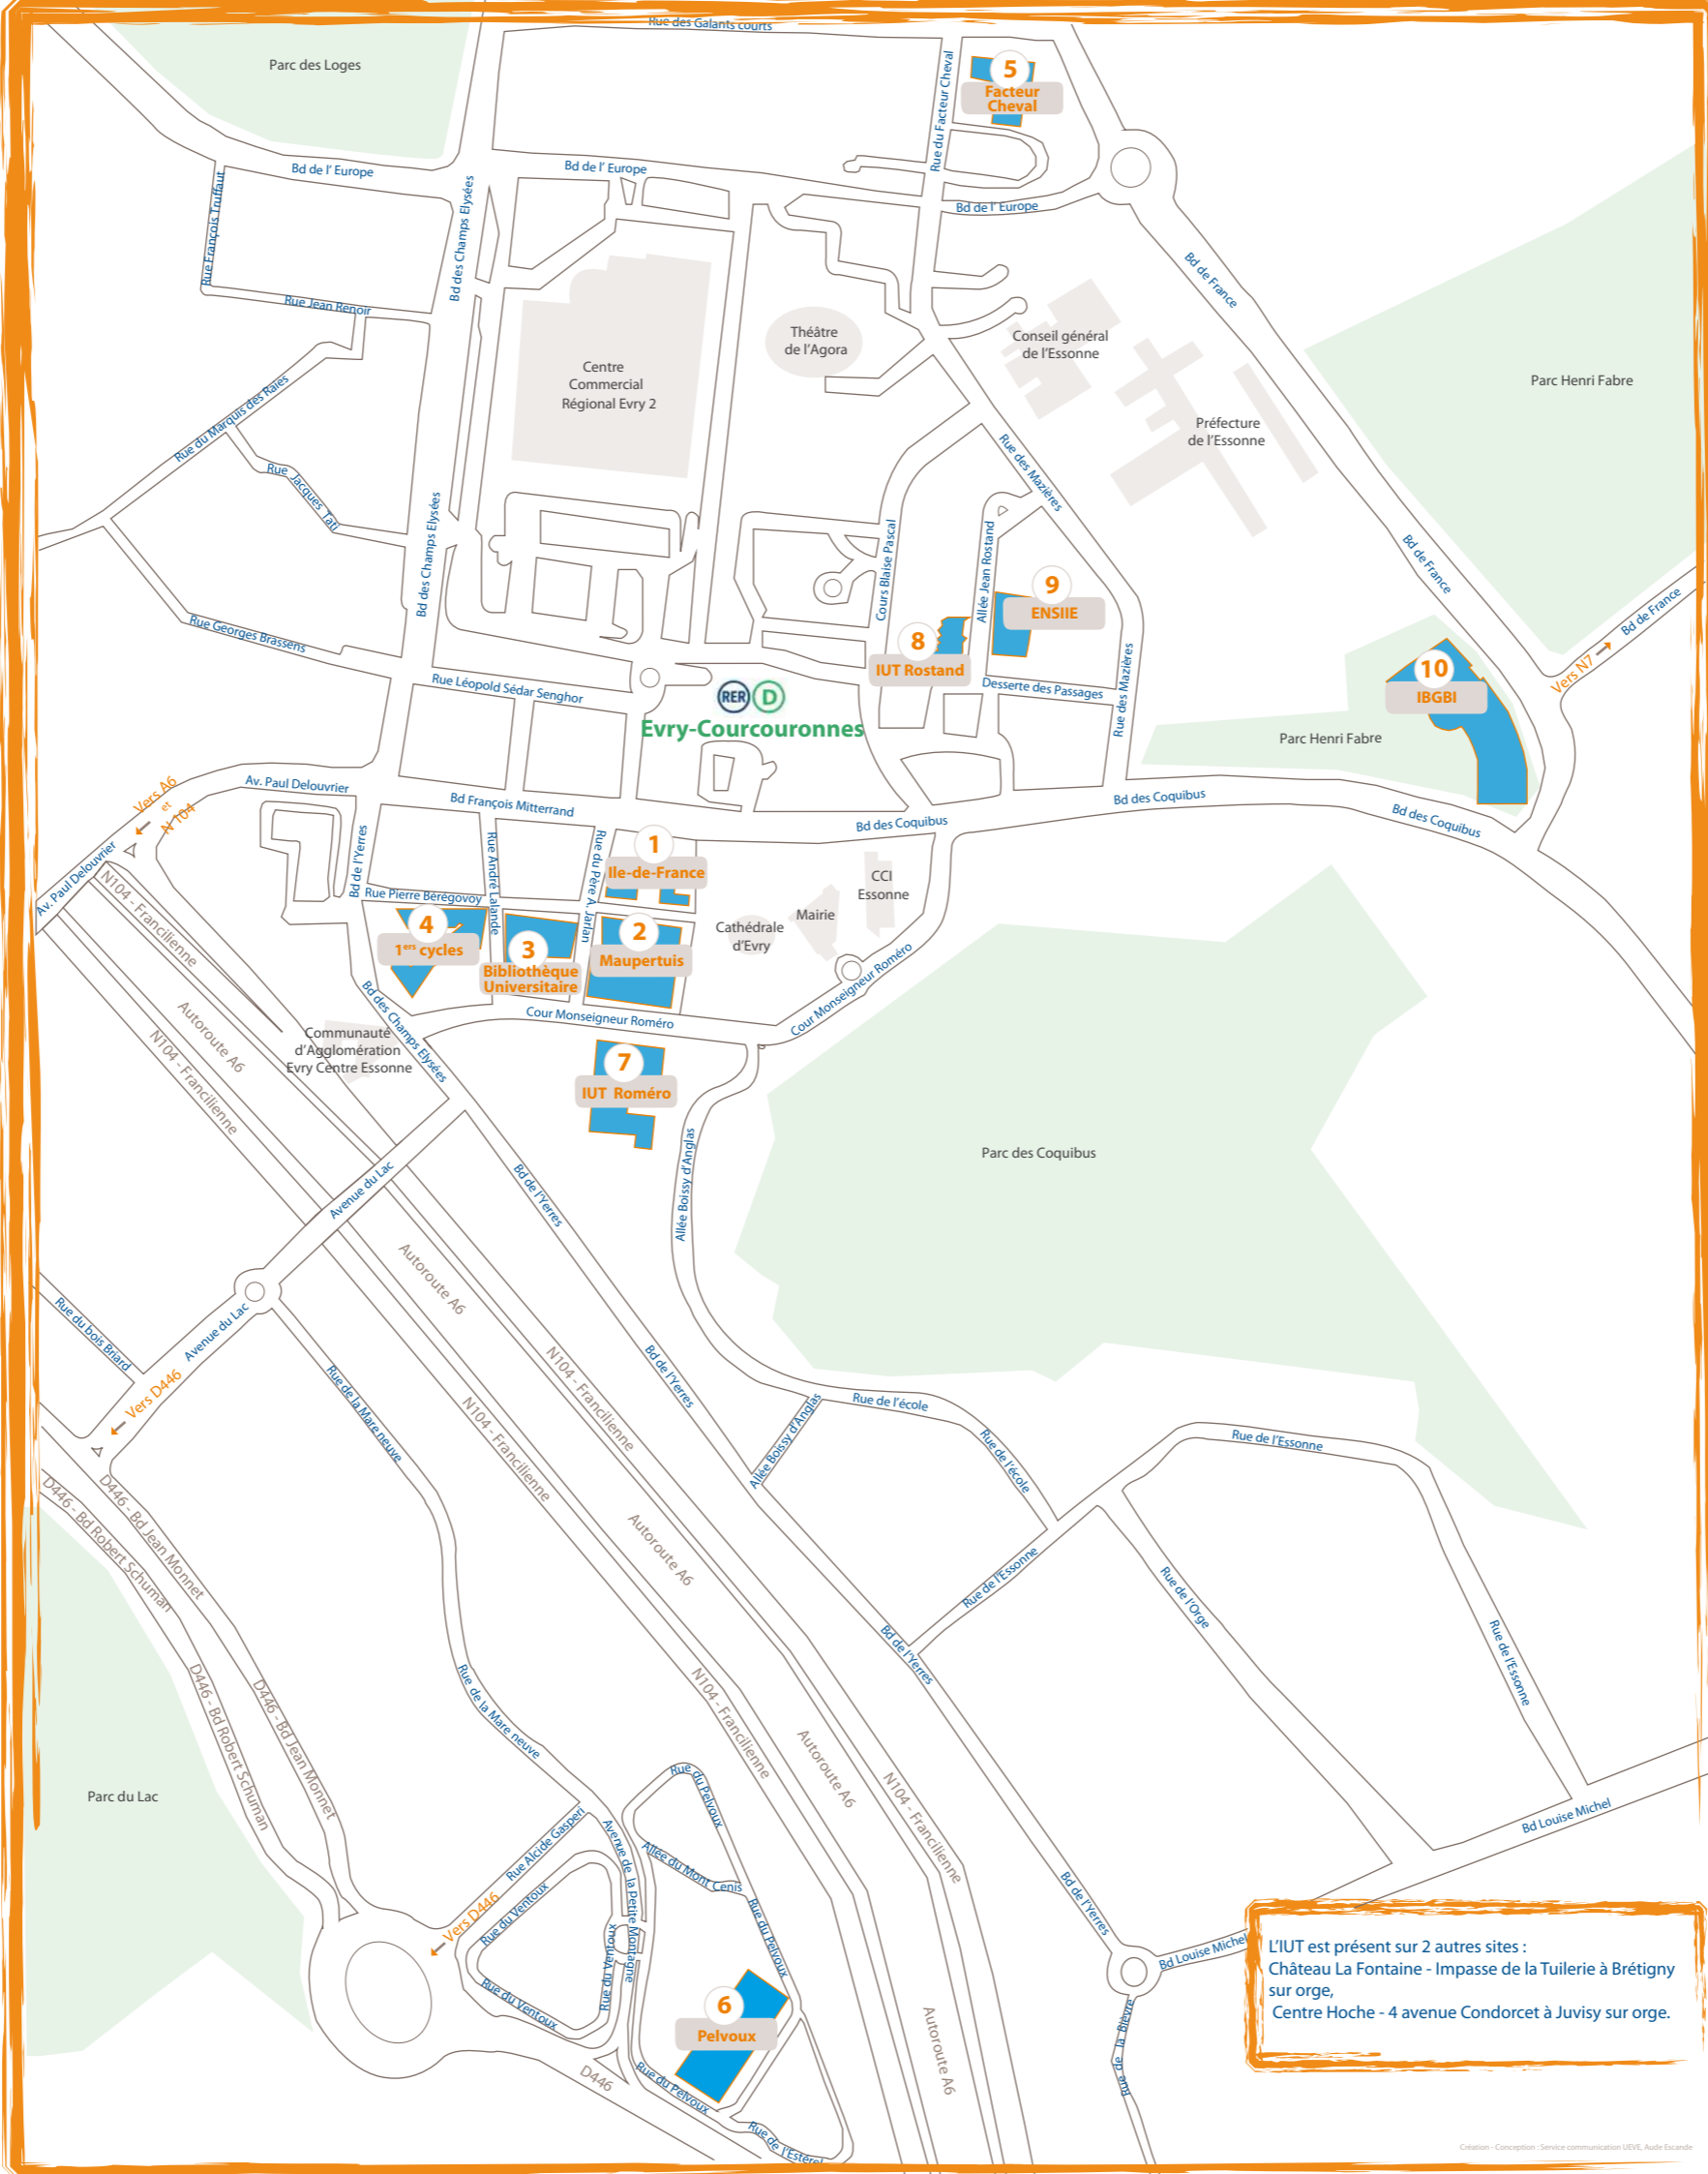

1
Ile-de-France

23 boulevard F. Mitterrand
91025 Evry Cédex

2
Maupertuis

3 rue du Père Jarlan
91025 Evry Cédex

3
Bibliothèque
Universitaire

2 rue André Lalande
91025 Evry Cédex

4
1ers cycles

1 rue Pierre Bérégovoy
91025 Evry Cédex

5
Facteur
Cheval

2 rue du Facteur Cheval
91025 Evry Cédex

6
Pelvoux

36-40 rue Pelvoux
91020 Courcouronnes

7
IUT Roméro

Cours Monseigneur Roméro
91025 Evry Cédex

8
IUT Rostand

22 allée Jean Rostand
91025 Evry Cédex

9
ENSIIE

1 Square de la Résistance
91025 Evry Cédex

10
IBGBI

23 Boulevard de France
91037 Evry Cédex

L'IUT est présent sur 2 autres sites :
Château La Fontaine - Impasse de la Tuilerie à Brétigny
sur orge,
Centre Hoche - 4 avenue Condorcet à Juvisy sur orge.