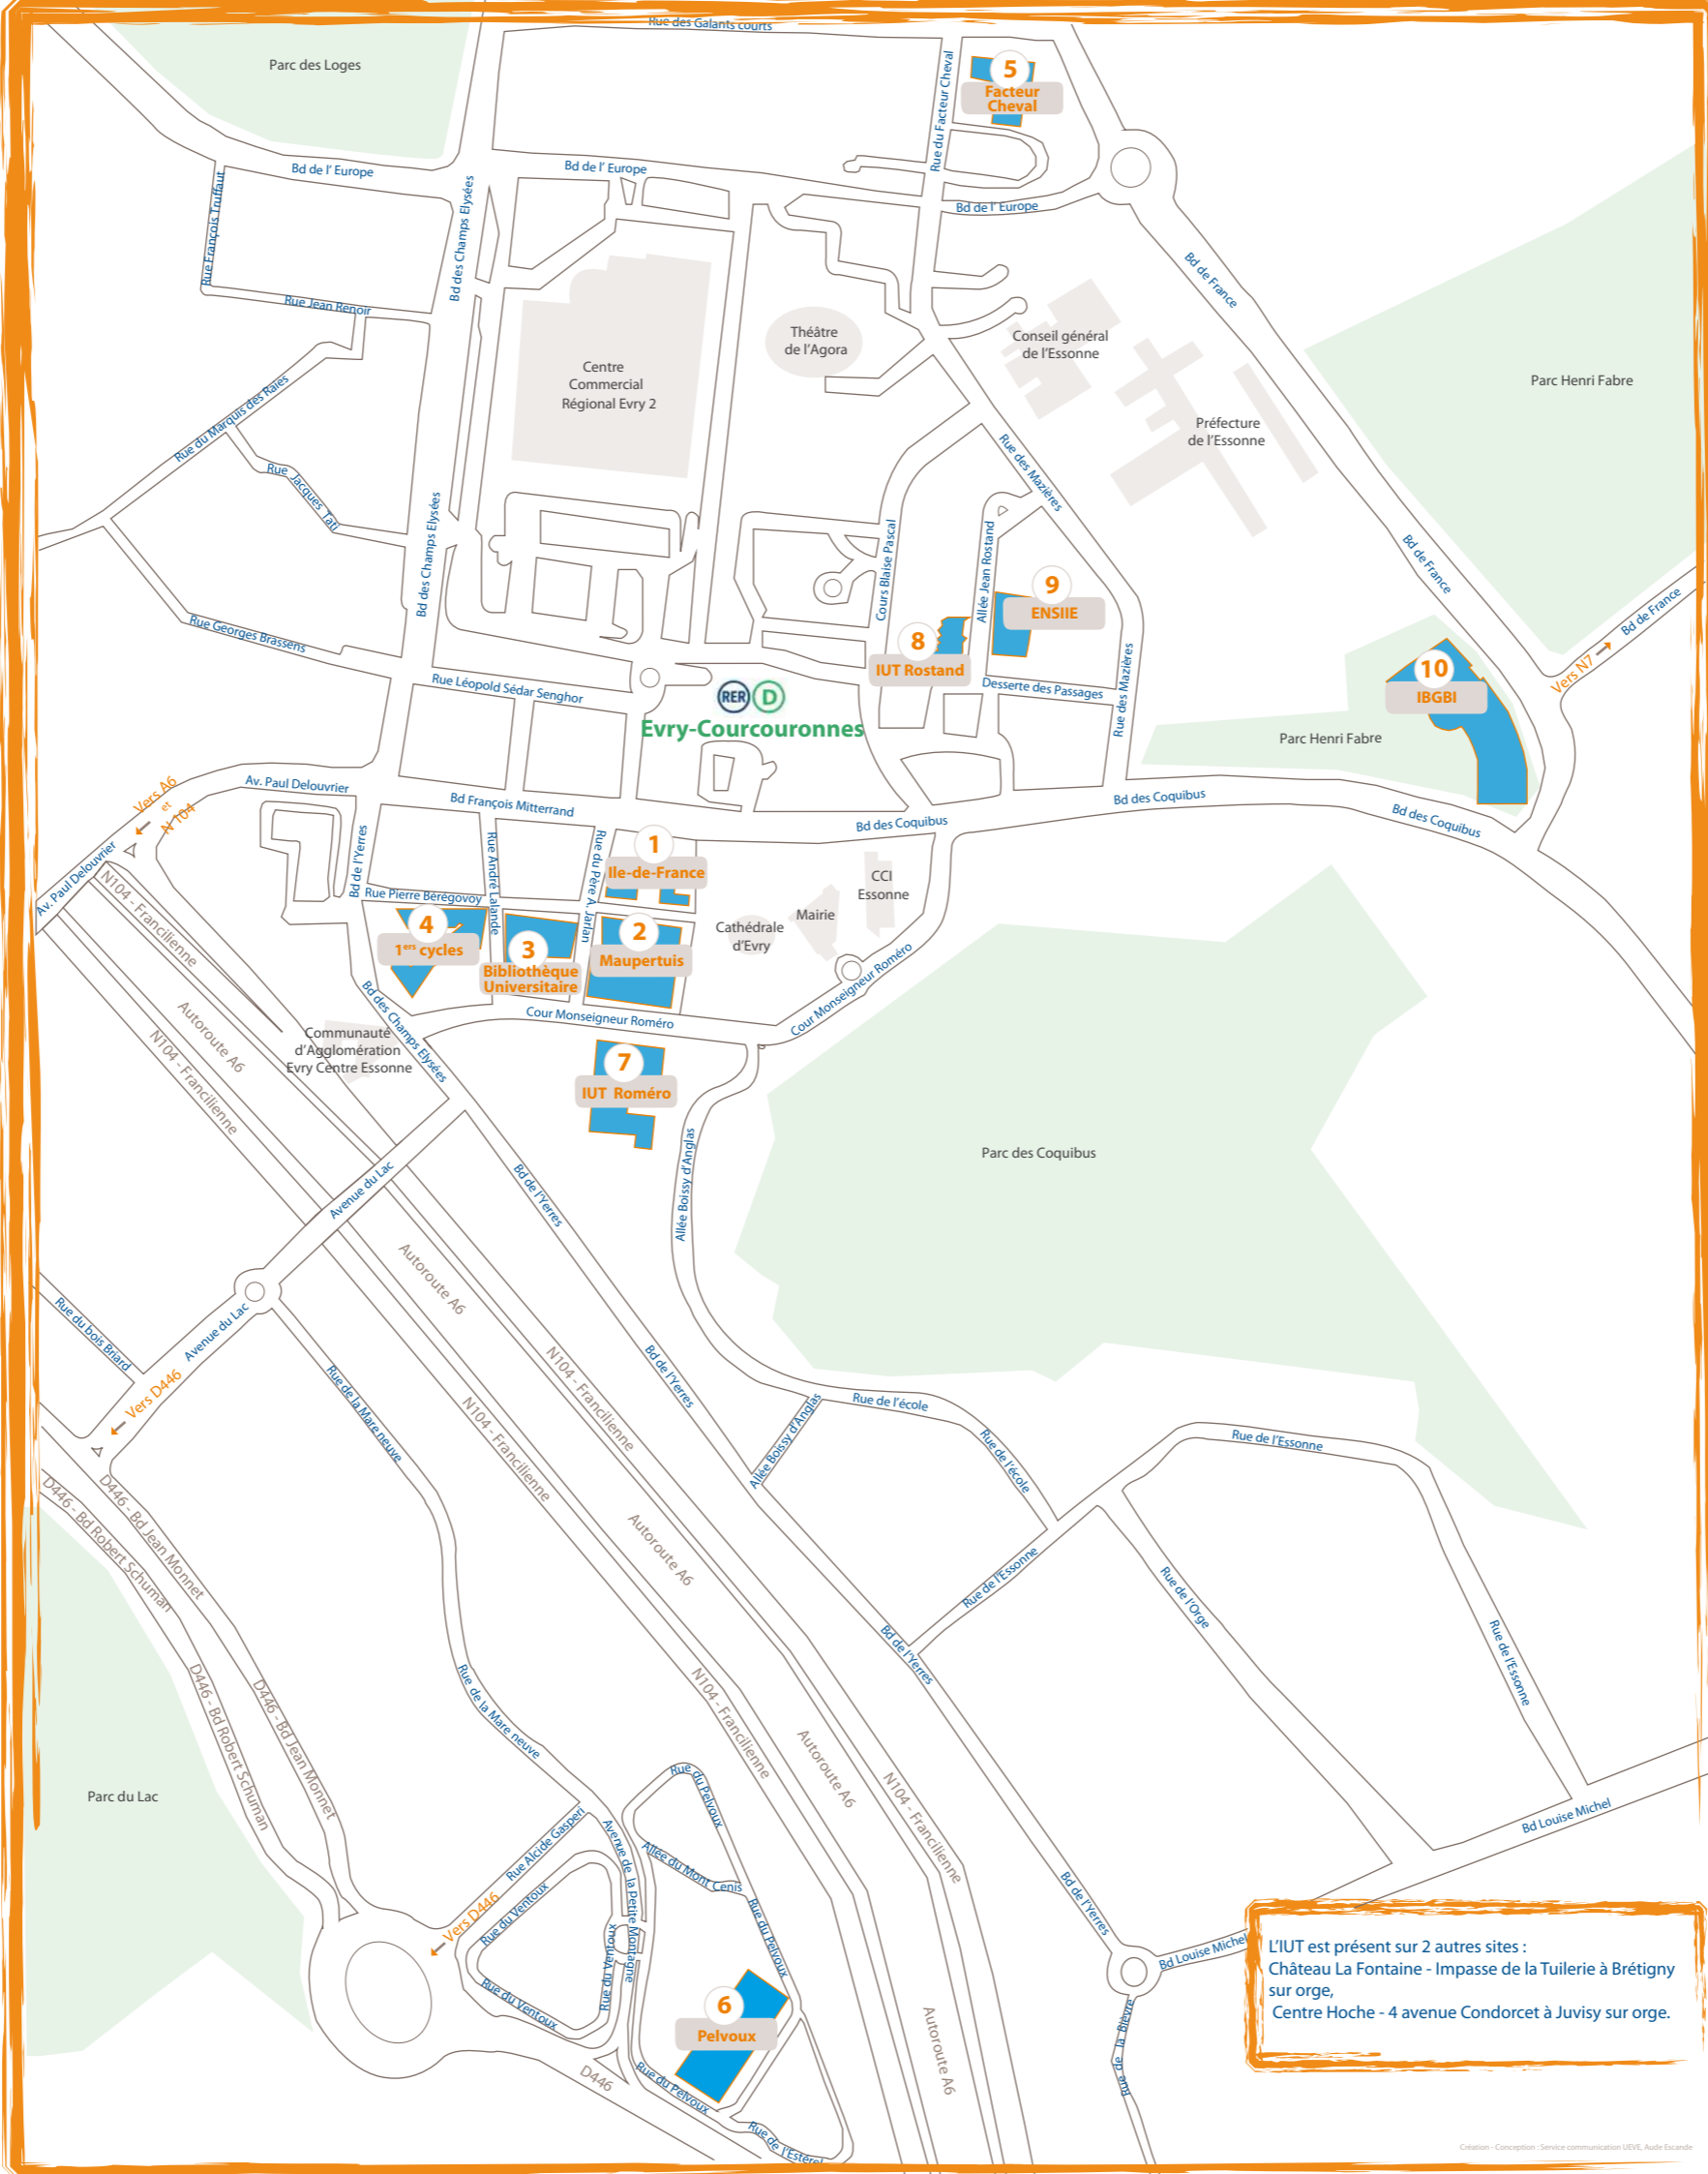

**1**  
Ile-de-France

23 boulevard F. Mitterrand  
91025 Evry Cédex

**2**  
Maupertuis

3 rue du Père Jarlan  
91025 Evry Cédex

**3**  
Bibliothèque  
Universitaire

2 rue André Lalande  
91025 Evry Cédex

**4**  
1ers cycles

1 rue Pierre Bérégovoy  
91025 Evry Cédex

**5**  
Facteur  
Cheval

2 rue du Facteur Cheval  
91025 Evry Cédex

**6**  
Pelvoux

36-40 rue Pelvoux  
91020 Courcouronnes

**7**  
IUT Roméro

Cours Monseigneur Roméro  
91025 Evry Cédex

**8**  
IUT Rostand

22 allée Jean Rostand  
91025 Evry Cédex

**9**  
ENSIIE

1 Square de la Résistance  
91025 Evry Cédex

**10**  
IBGBI

23 Boulevard de France  
91037 Evry Cédex

L'IUT est présent sur 2 autres sites :  
Château La Fontaine - Impasse de la Tuilerie à Brétigny sur orge,  
Centre Hoche - 4 avenue Condorcet à Juvisy sur orge.