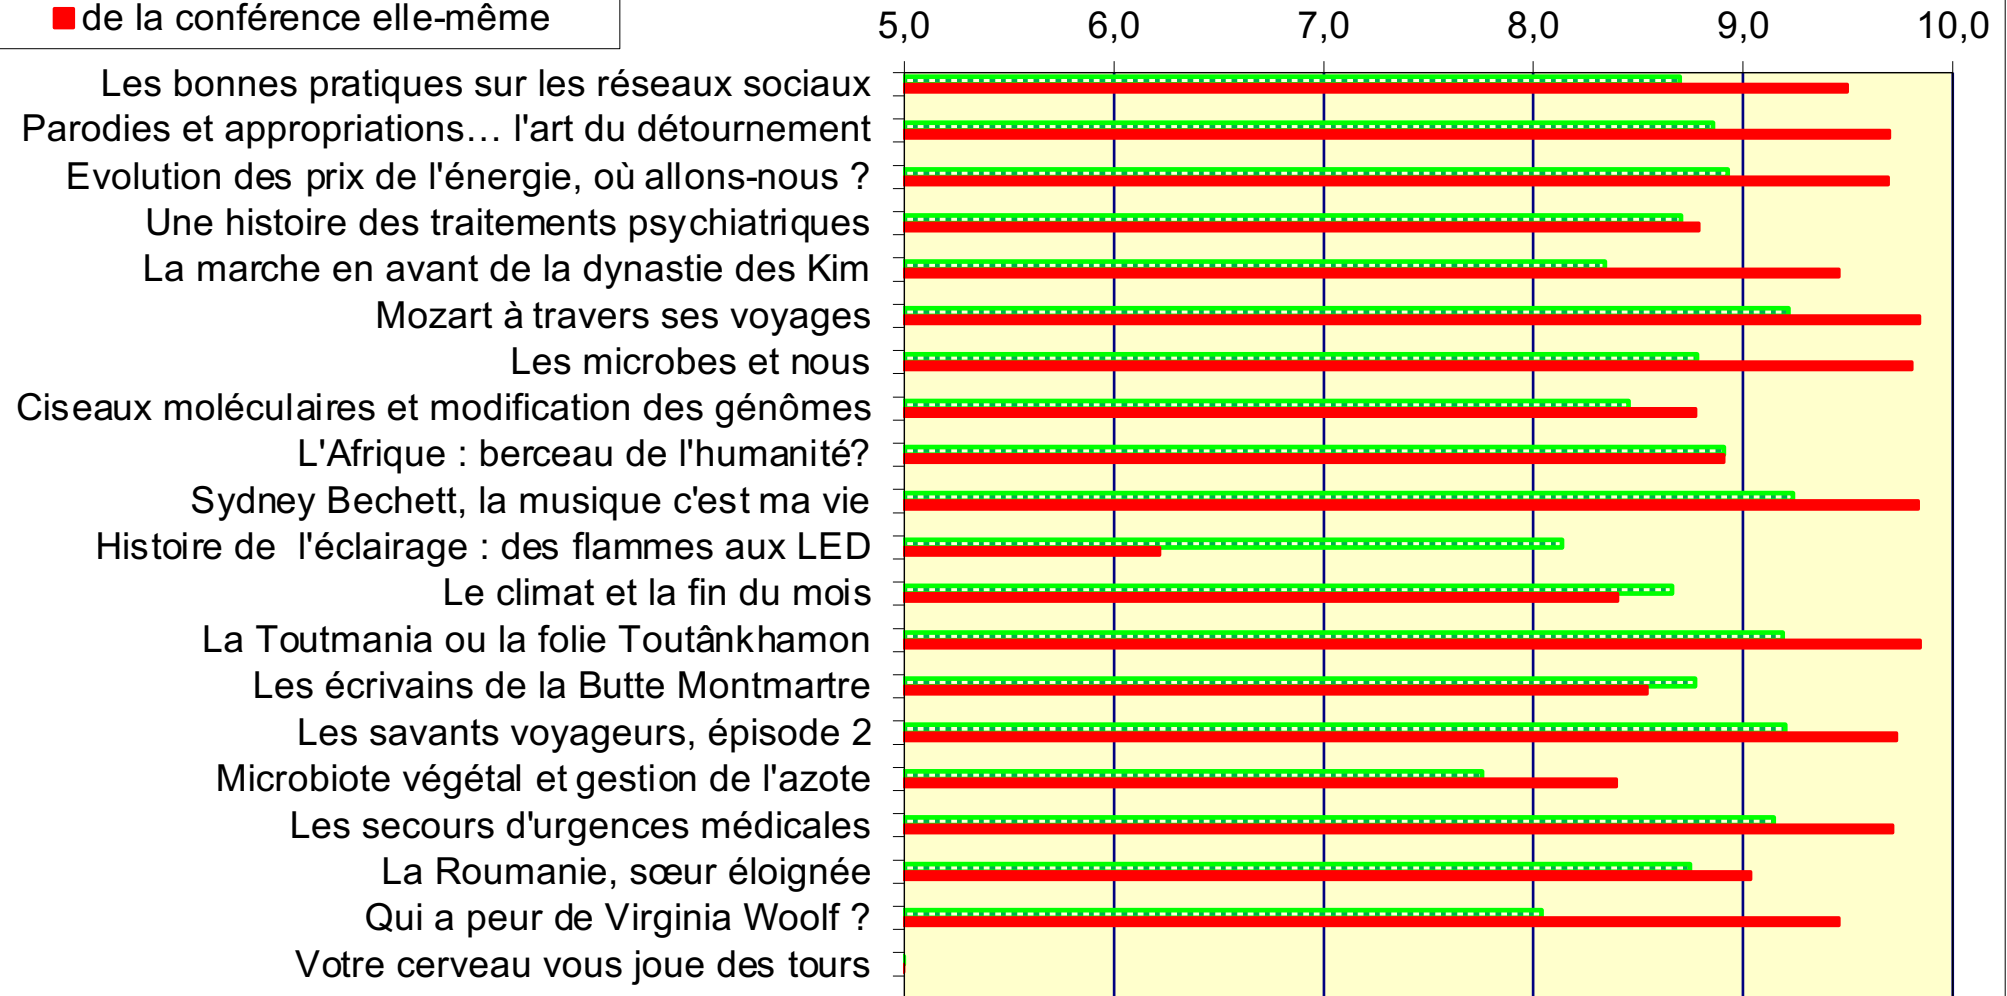

Statistiques des conférences du pays de Limours 2023/2024

■ du sujet avant la conférence
■ de la conférence elle-même