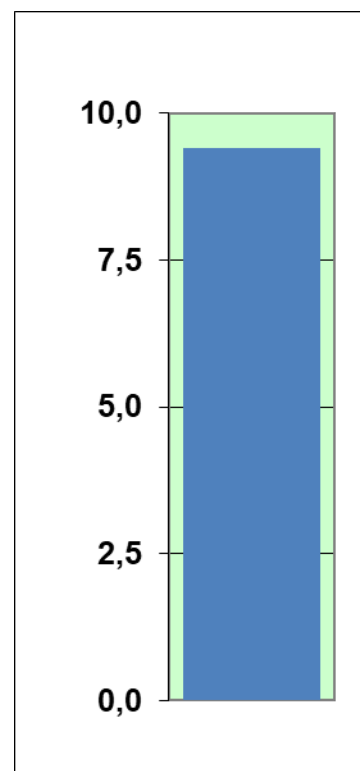

Évaluation de la conférence du 30 novembre 2023 « La faïence de Quimper »

Indice de satisfaction IS = 9,4

Merci de remplir la
colonne « Ville de
résidence » sur la fiche
d'évaluation !

Appréciations enregistrées : 103