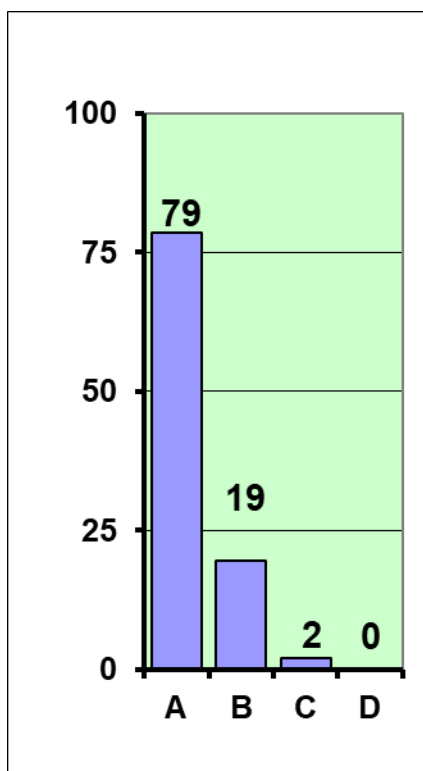

Évaluation de la conférence du 30 novembre 2023 « La faïence de Quimper »

Indice de satisfaction IS = 9,4

Merci de remplir la
colonne « Ville de
résidence » sur la fiche
d'évaluation !

Appréciations enregistrées : 103