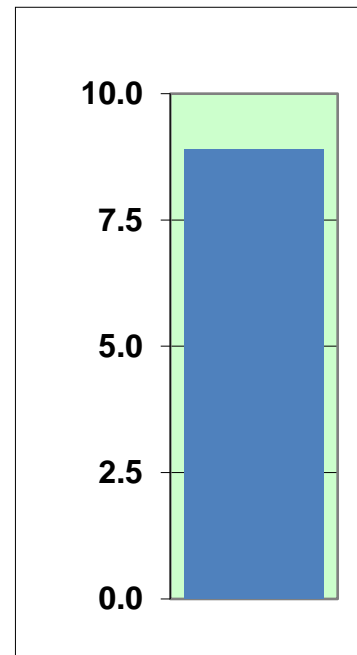

Prenez le temps de vous
déconnecter...

en éteignant vos téléphones,

Merci !

Évaluation de la conférence du 19 octobre 2023 « Anton Bruckner »

Indice de satisfaction IS = 8,9

Merci de remplir la
colonne « Ville de
résidence » sur la fiche
d'évaluation !