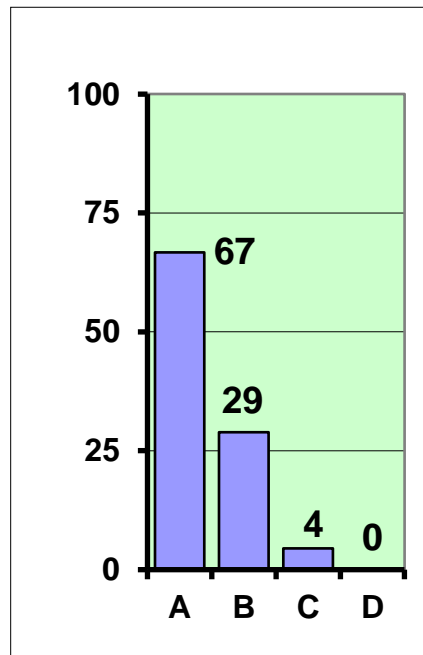

Prenez le temps de vous
déconnecter...

en éteignant vos téléphones,

Merci !

Évaluation de la conférence du 19 octobre 2023 « Anton Bruckner »

Indice de satisfaction IS = 8,9

Merci de remplir la
colonne « Ville de
résidence » sur la fiche
d'évaluation !