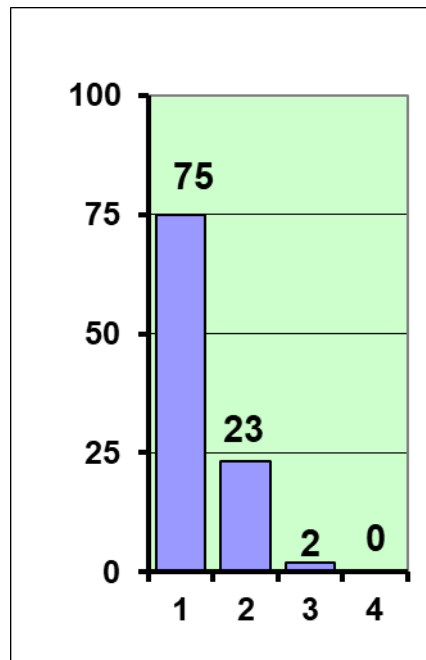

Évaluation de la conférence du 5 octobre 2023 « Géopolitique de la Turquie »

Indice de satisfaction IS = 9,3

Merci de remplir la
colonne « Ville de
résidence » sur la fiche
d'évaluation !

Appréciations enregistrées : 164