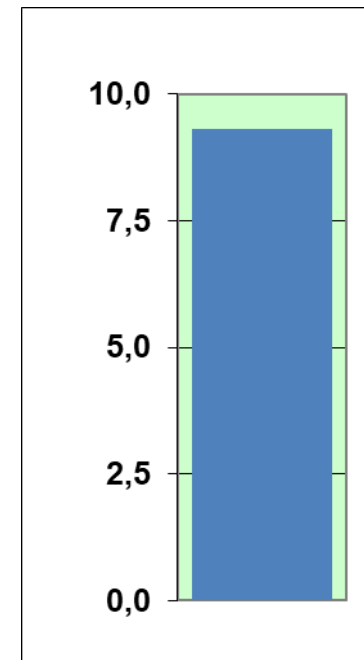

Évaluation de la conférence du 5 octobre 2023 « Géopolitique de la Turquie »

Indice de satisfaction IS = 9,3

Merci de remplir la
colonne « Ville de
résidence » sur la fiche
d'évaluation !

Appréciations enregistrées : 164