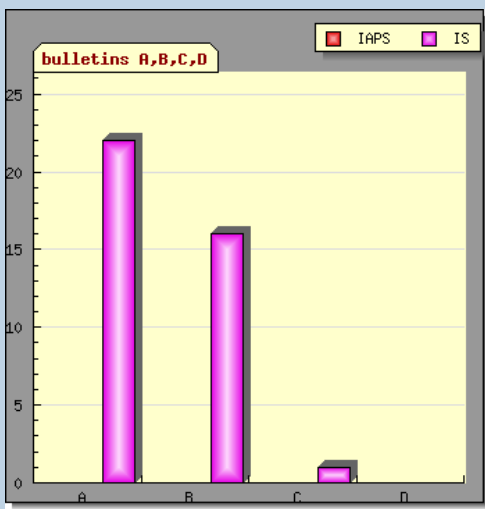

Quand les tableaux parlent de sciences

Aurélie ERLICH

Vos appréciations

note IAPS= 0

IAPS = Intérêt a priori du sujet