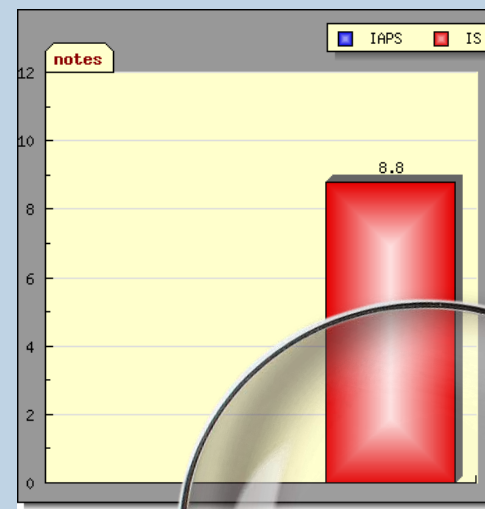

Journée voyage en Val de Loire

Le 27 mai 2024

Faïencerie de Gien

l'Abbaye de Fleury

l'Oratoire carolingien
de Germigny

Il reste des places

Quand les tableaux parlent de sciences

Aurélie ERLICH

Vos appréciations

note IAPS= 0

IAPS = Intérêt a priori du sujet

Notes obtenues

note IS= 8.8

IS = Intérêt du sujet

Cour des comptes, Conseil constitutionnel : deux contre-pouvoirs

Eugène JULIEN