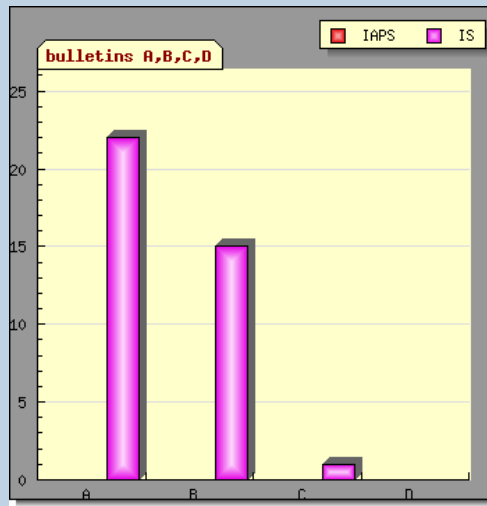

- Evry : L'art de la
photographie - début
vendredi 1/12

Risque
d'annulation

Les Ulis : **Matinée remue-méninges** : début Mercredi 29/11

Evry : **La France des années 1970** - début jeudi 30/11

Epinay : dernières avancées de la neuroimagerie début 11/01

**Activités
Places disponibles**

Hommes, paysages et biodiversité ordinaire

Serge BAHUCHET

Vos appréciations

note IAPS= 0

IAPS = Intérêt a priori du sujet

Notes obtenues

note IS= 8.8