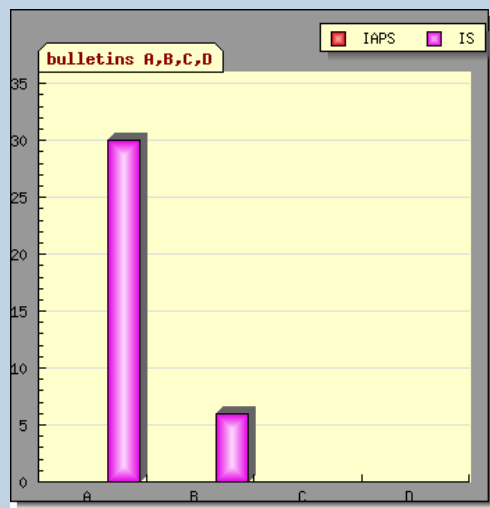

Evry : **La France des années 1970** - début jeudi 30/11

Epinay : dernières avancées de la neuroimagerie début 11/01

**Activités
Places disponibles**

Adolescents difficiles et violences juvéniles

Louis Pascal JACQUEMOND

Vos appréciations

note IAPS= 0

IAPS = Intérêt a priori du sujet

Notes obtenues

note IS= 9.6

IS = Intérêt du sujet

Aux Origines de la police scientifique

Pierre PIAZZA

28 novembre

année 2021 2022

graphiques 2021 2022

année 2020 2021

graphiqu

<i>tri</i>	mode de tri		sens du tri		
	tri par date		<input type="radio"/> descendant		
<i>index</i>	<i>titre</i>	<i>date de la conférence</i>	<i>antenne</i>	<i>évaluations</i>	<i>nb jour la con</i>
1	titre 2 - VISIO	05/10/2021	EP		
2	titre 1 - VISIO	21/09/2021	EP		